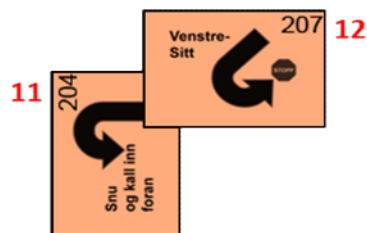

Klasse: 1 lørdag

Skilt: 18

Maria Syltebø Opstad

Nidaros BHK 10.-11. mars 2018
Dommer: Karianne Fog Heen
Kl 2: 17 skilt, makstid 3.5 min.

Klasse: 3 lørdag
 Skilt: 18
 Maria Syltebø Opstad

Nidaros BHK 10.-11. mars 2018
Dommer: Karianne Fog Heen
Kl elite: 17 skilt, makstid 3.5 min.

Nidaros BHK 10.-11. mars 2018
Dommer: Karianne Fog Heen
Kl 1: 17 skilt, makstid 4 min.

Klasse: 2 søndag
Skilt: 19
Maria Syltebø Opstad

Nidaros BHK 10.-11. mars 2018
Dommer: Karianne Fog Heen
Kl 3: 17 skilt, makstid 4 min.