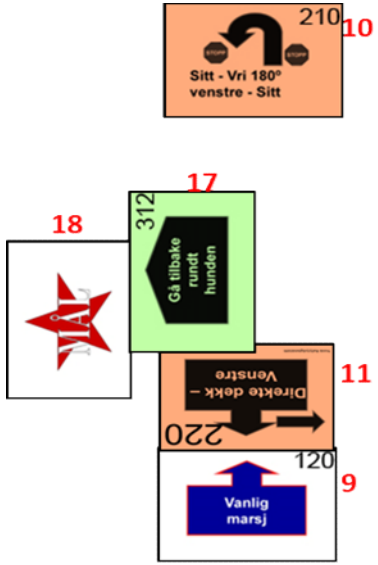

Klasse: 1 lørdag

Skilt: 18

Maria Syltebø Opstad

Nidaros BHK 10.-11. mars 2018
Dommer: Karianne Fog Heen
Kl 2: 17 skilt, makstid 3.5 min.

Klasse: 3 lørdag
 Skilt: 18
 Maria Syltebø Opstad

Nidaros BHK 10.-11. mars 2018
Dommer: Karianne Fog Heen
Kl elite: 17 skilt, makstid 3.5 min.

Nidaros BHK 10.-11. mars 2018
Dommer: Karianne Fog Heen
Kl 1: 17 skilt, makstid 4 min.

Klasse: 2 søndag
Skilt: 19
Maria Syltebø Opstad

Nidaros BHK 10.-11. mars 2018
Dommer: Karianne Fog Heen
Kl 3: 17 skilt, makstid 4 min.

Klasse: Elite søndag
Skilt: 19
Maria Syltebø Opstad